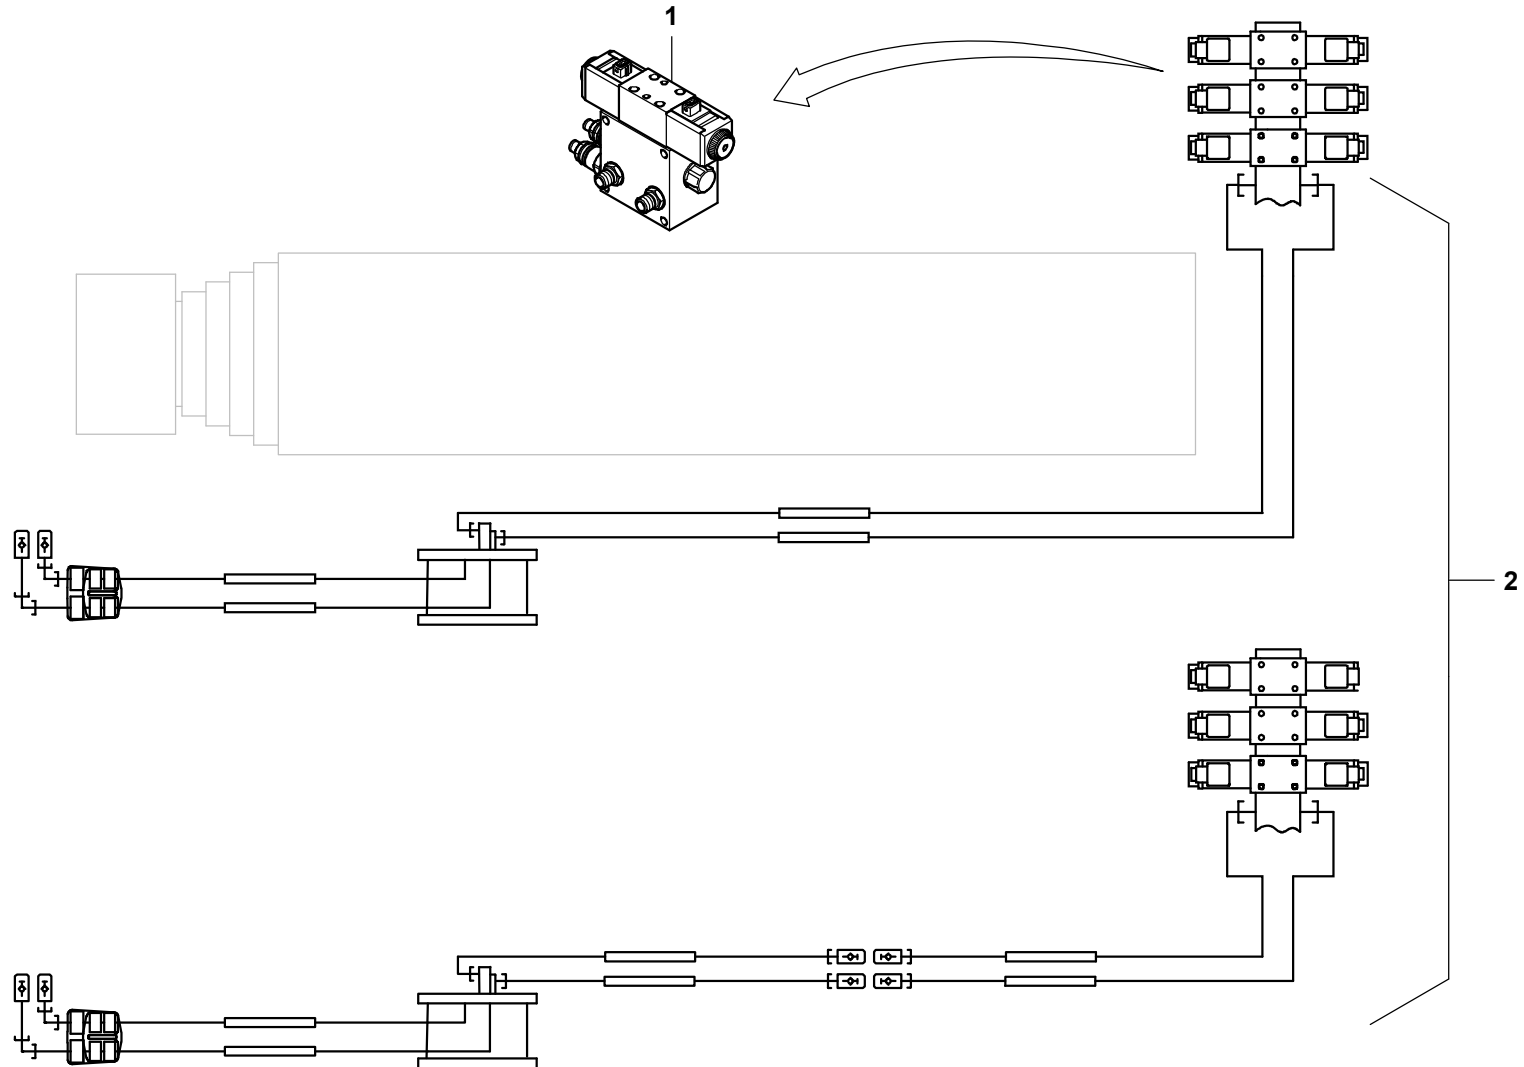

GROVE

HYDR.-ANLAGE VORBAUSPITZE
HYDR. PLANT, MOUNTING JIB

BILDТАFEL
PICTORIAL DISPLAY

GMK 4100
BE 710
G 173

12.15

3238654-ETL C

1/1

3238654-C-BL01-1215-0000

GROVE

HYDR.-ANLAGE VORBAUSPITZE
HYDR. PLANT, MOUNTING JIB

ERSATZTEILLISTE
LIST OF SPARE PARTS

GMK 4100
BE 710
G 173

12.15

3238654-ETL C

1/1